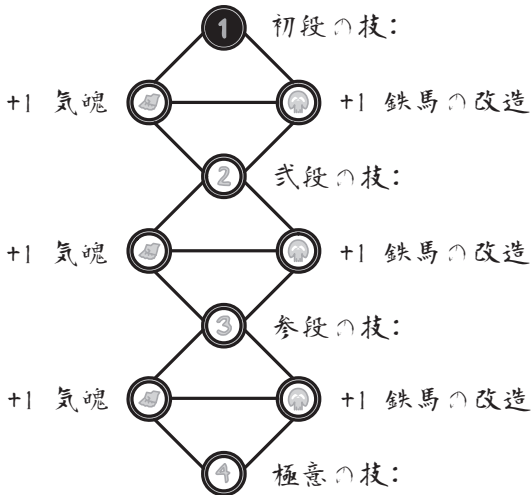

絆の定め

武芸の道

路上の掟

特別能力:

兄弟殺死:

鉄馬:

道路: 街道:

悪路: 過激:

耐久:

騎士の特殊能力: