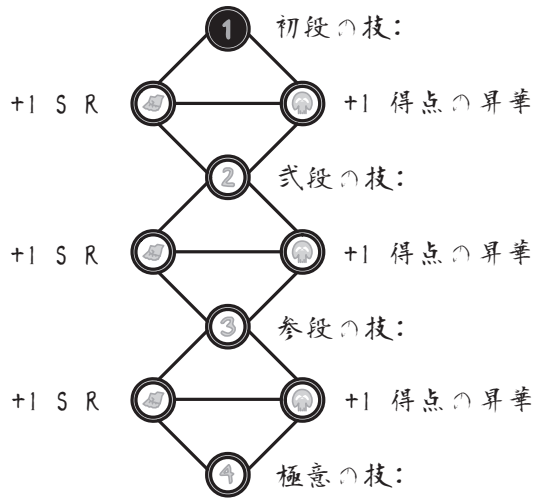

さわめみち:

意志/宿命: (気魄ボーナスの決定)

箴言:

路  
上  
の  
掟

初めの振舞:

次なる行い:

戻せぬ所業:

さわめみち:

絆の定め

武芸の道

路上の掟

特別能力:

兄弟殺死:

鉄馬:

道路: 街道:

悪路: 過激: