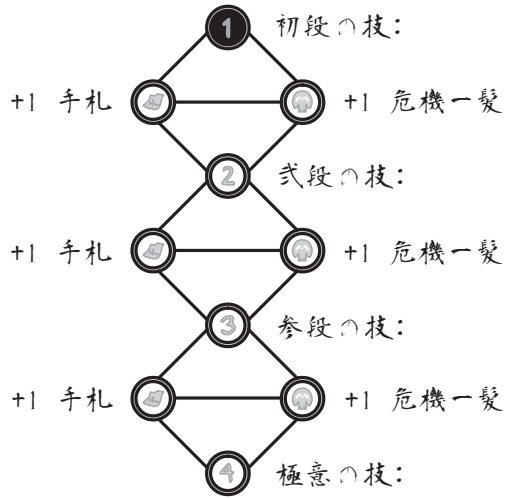

絆の定め

武芸の道

路上の掟

特別能力:

兄弟殺死:

鉄馬:

道路: 街道:

悪路: 過激:

耐久:

騎士の特殊能力: